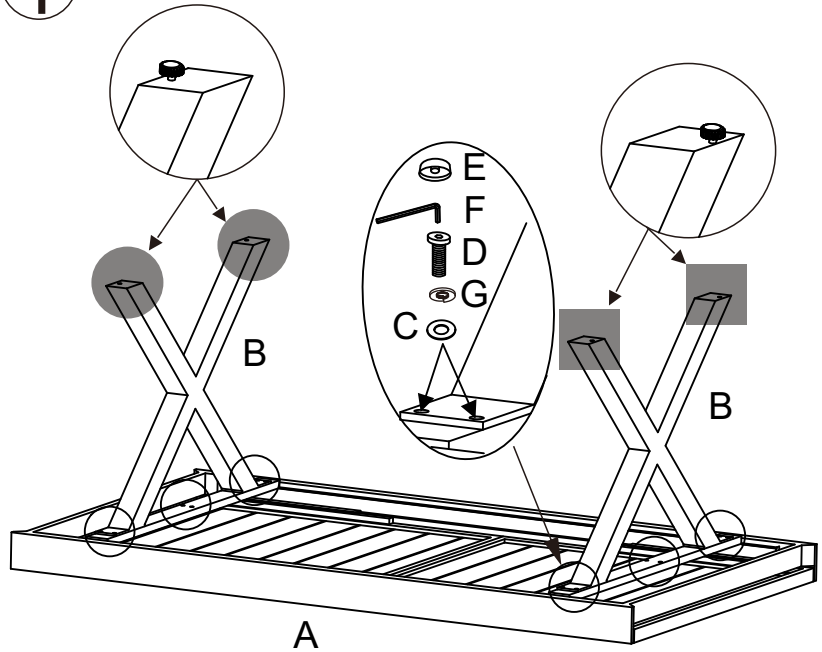

GL3AQ-39947-145

2 personnes 20 minutes

TABLE À RALLONGE AUTOMATIQUE
MESA EXTENSÍVEL AUTOMÁTICA

A		1
B		2
C		12
D	 M8x30	12
E		12
F		1
G		12

1

2

SAS Équipement de la maison – 24 rue Auguste
Chabrières – 75015 Paris – France

Service consommateurs BP 80056 91919
BONDOUFLE CEDEX FRANCE

CASA POR ITM SA, Lugar do Marrujo - Bugalhos
2384-004 Alcanena - Portugal
Para mais informações contacte:
Serviço de Apoio ao Consumidor Mode de vie
Apartado 159 - Bugalhos 2384-004 Alcanena
- Portugal Fabricado na China