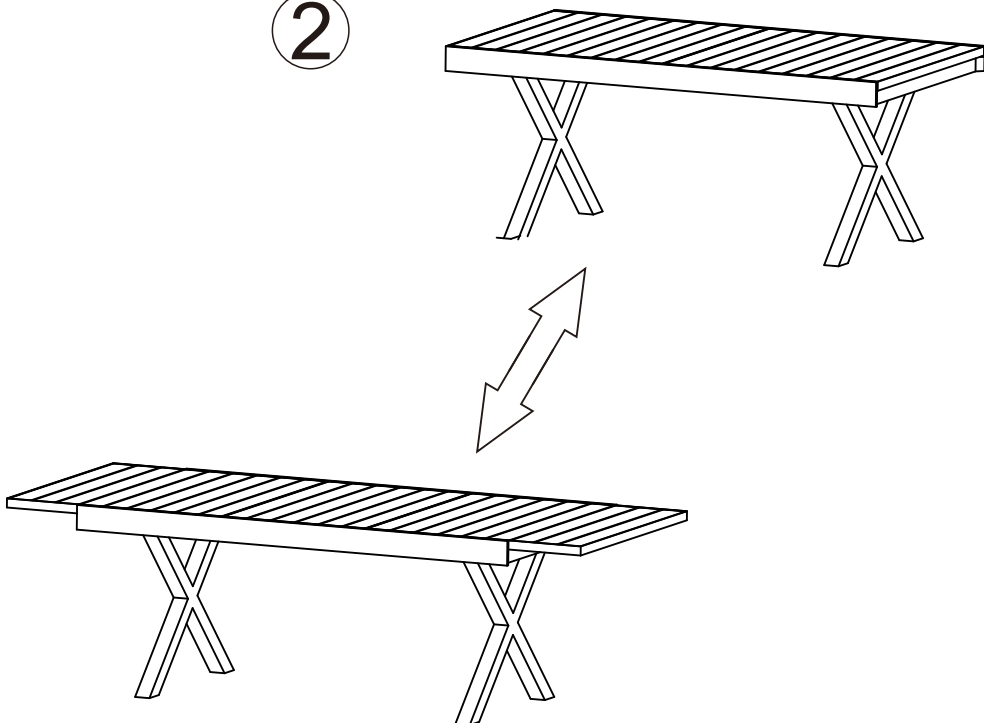

GL3AQ-39947-145

2 personnes 20 minutes

TABLE À RALLONGE AUTOMATIQUE
MESA EXTENSÍVEL AUTOMÁTICA

A		1
B		2
C		12
D	 M8x30	12
E		12
F		1
G		12

1

2

SAS Équipement de la maison – 24 rue Auguste
Chabrières – 75015 Paris – France